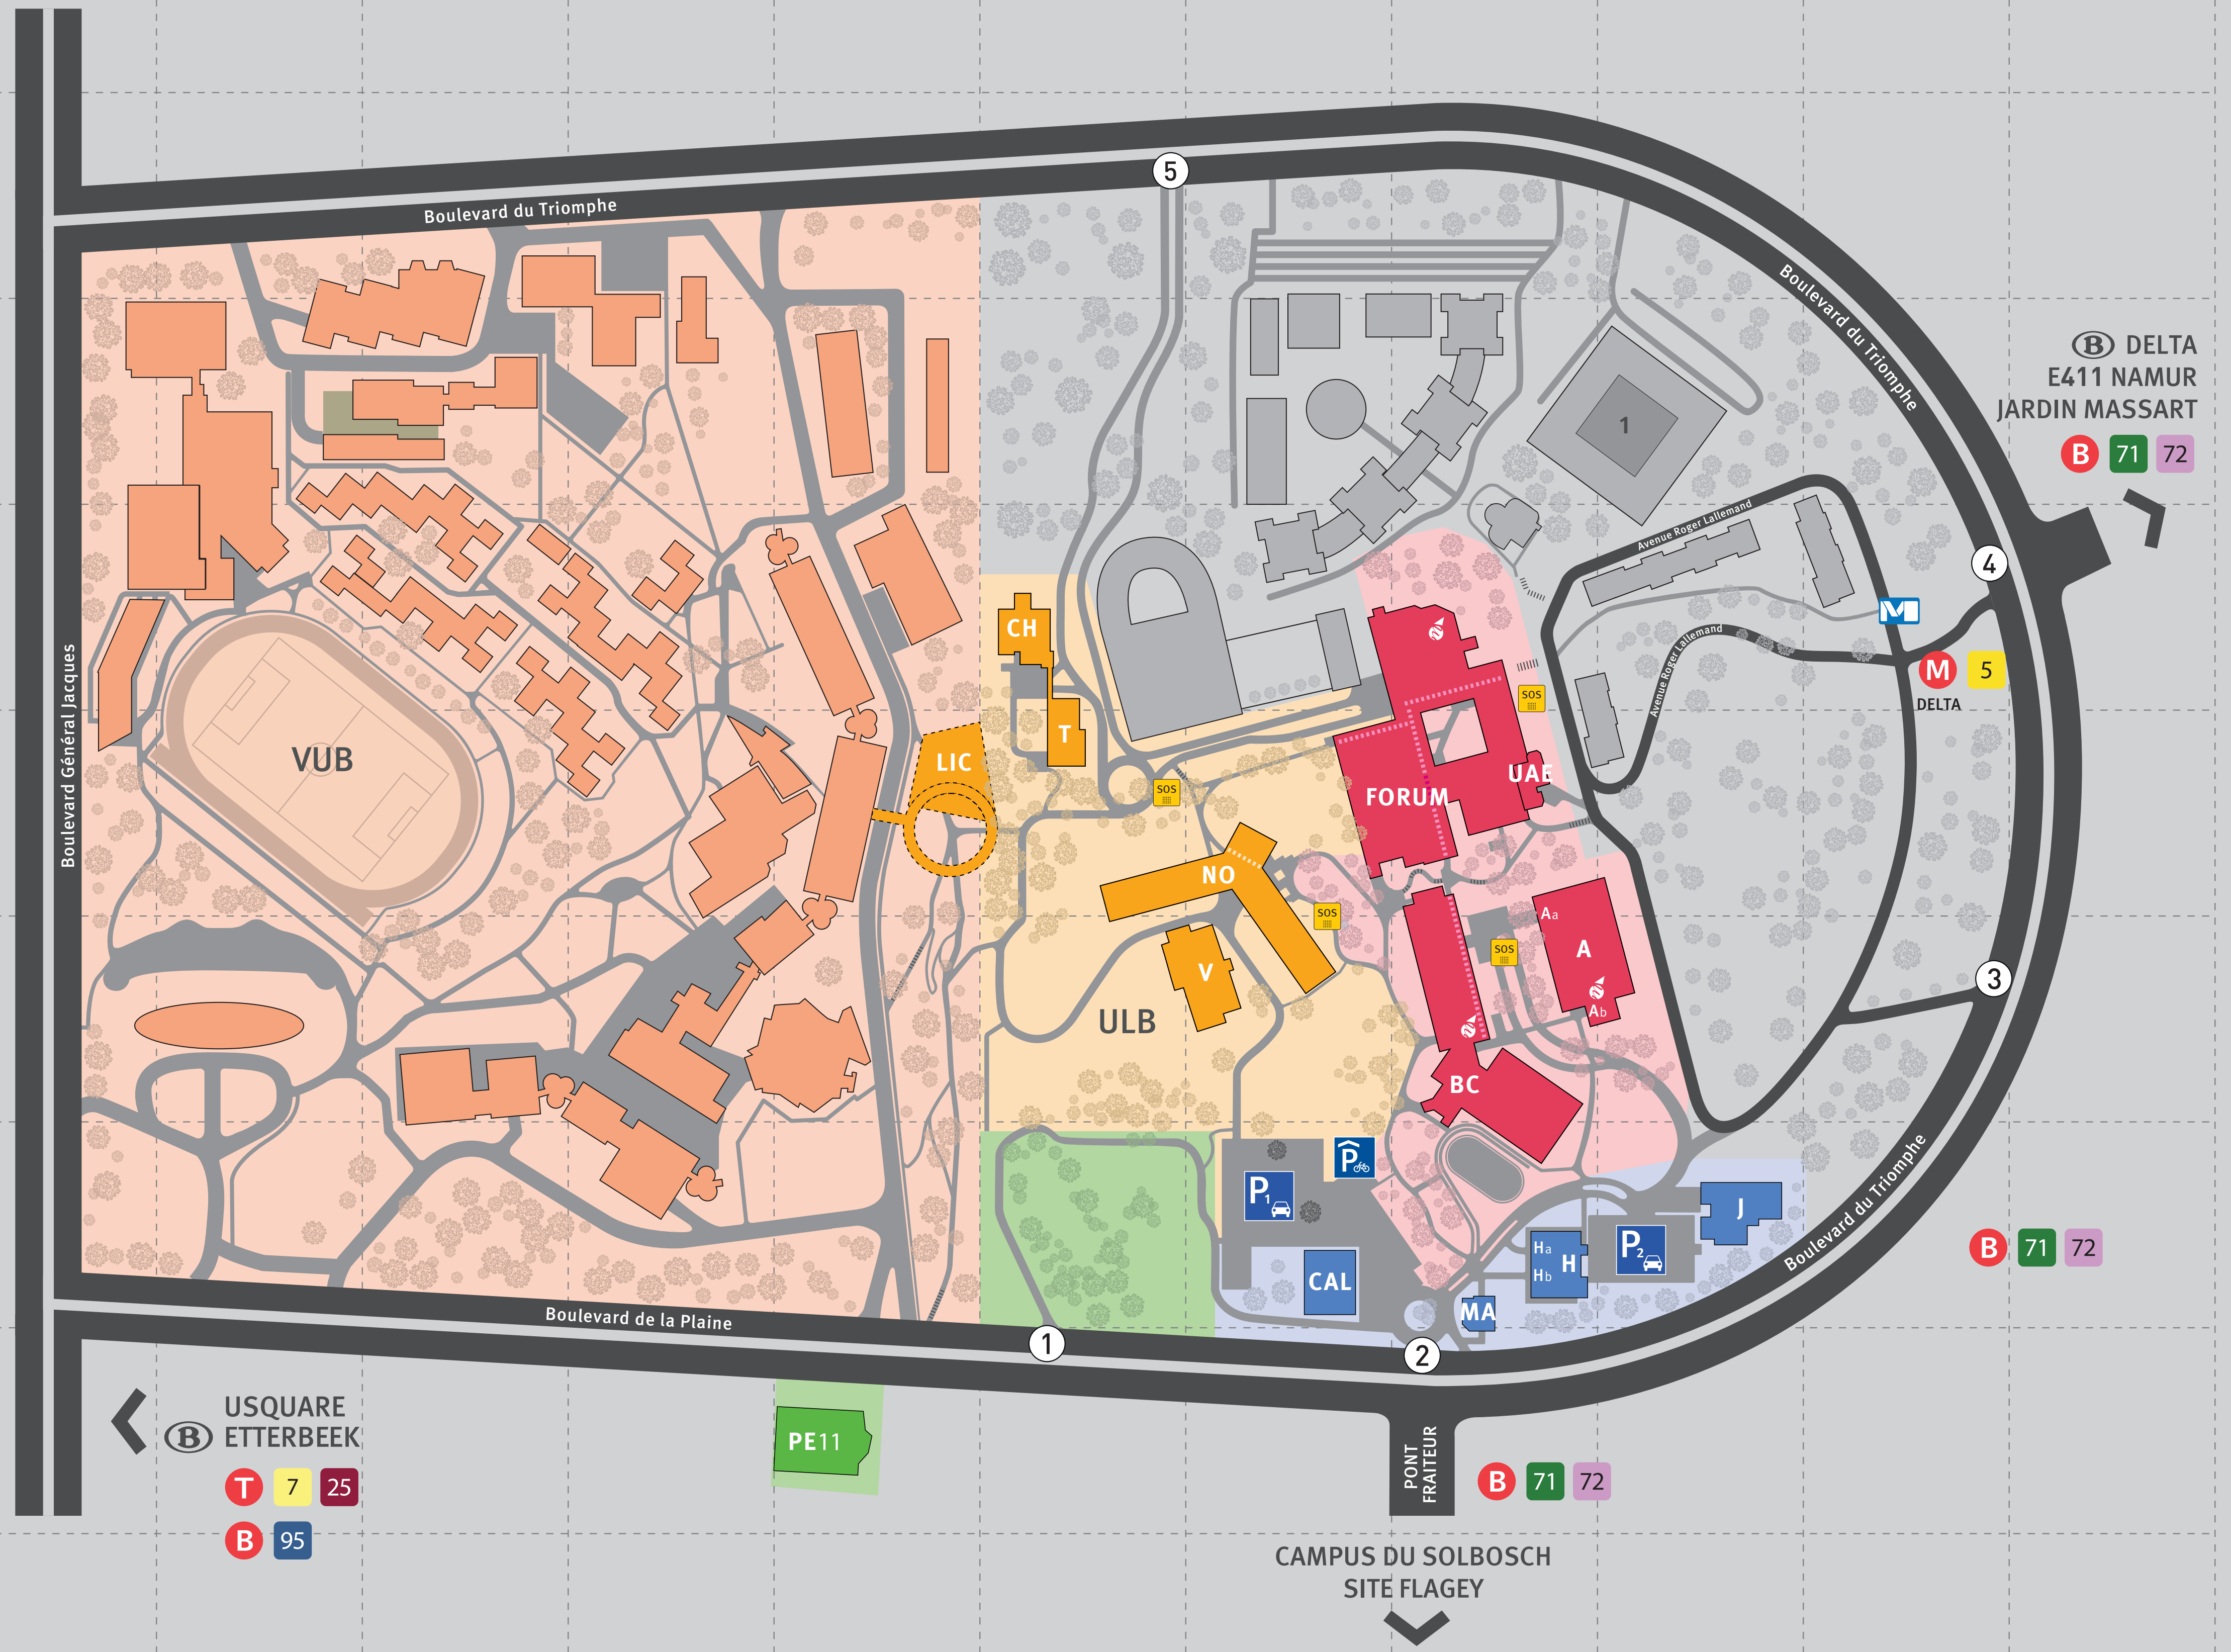

CAMPUS PLAINE

(B) DELTA
E411 NAMUR
JARDIN MASSART
(B) 71 72

(M) 5
DELTA

(B) 71 72

(B) 71 72

(B) USQUARE
ETTERBEEK
(T) 7 25
(B) 95

CAMPUS DU SOLBOSCH
SITE FLAGEY