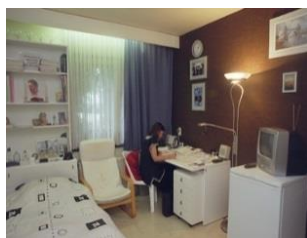

M. Alain Ekodo

E-mail: residence.erasme@ulb.be

Tél: +32 2 555 42 40 ou +32 2 650 83 51

Photos

Description

- 80 chambres individuelles équipées de douche (pour 2 chambres)
- Cuisine et WC aux étages pour 10 personnes
- 10 studios (2 personnes) équipées de douche, toilette et d'un coin cuisine