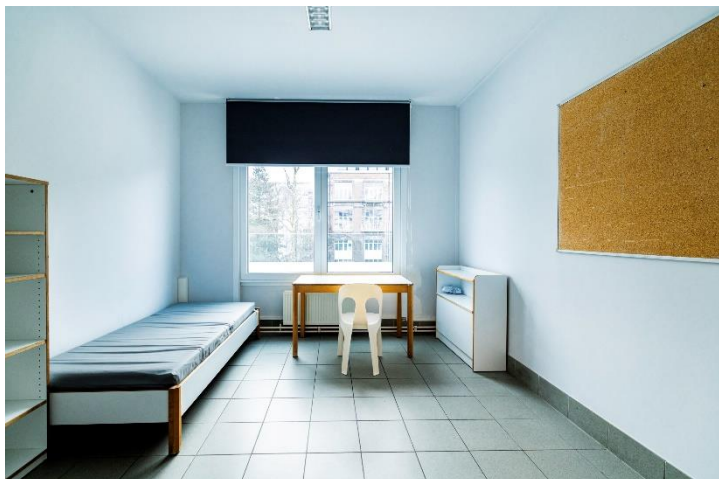

FICHE : Résidence ULB – Willy Peers – Grande chambre

Année académique 2025-2026

Coordonnées

CAMPUS SOLBOSCH

Bâtiment F1
Avenue Paul Héger, 22
1000 Bruxelles

Contact

Mme Nathalie Lalmand
Mail : Residence.Heger@ulb.be
Tél : 00 32 2 650 21 53

Photos

Description

- 150 chambres individuelles de +- 15m² avec lavabo privé
- Douches, toilettes et cuisines à chaque étage (en commun avec les autres locataires de l'étage)
- **Sanitaires genrés (séparés pour les hommes et les femmes)**

Services

- Accès internet via Wifi
- Téléphone privé en interne
- Lavoir
- Boîte aux lettres

Plan