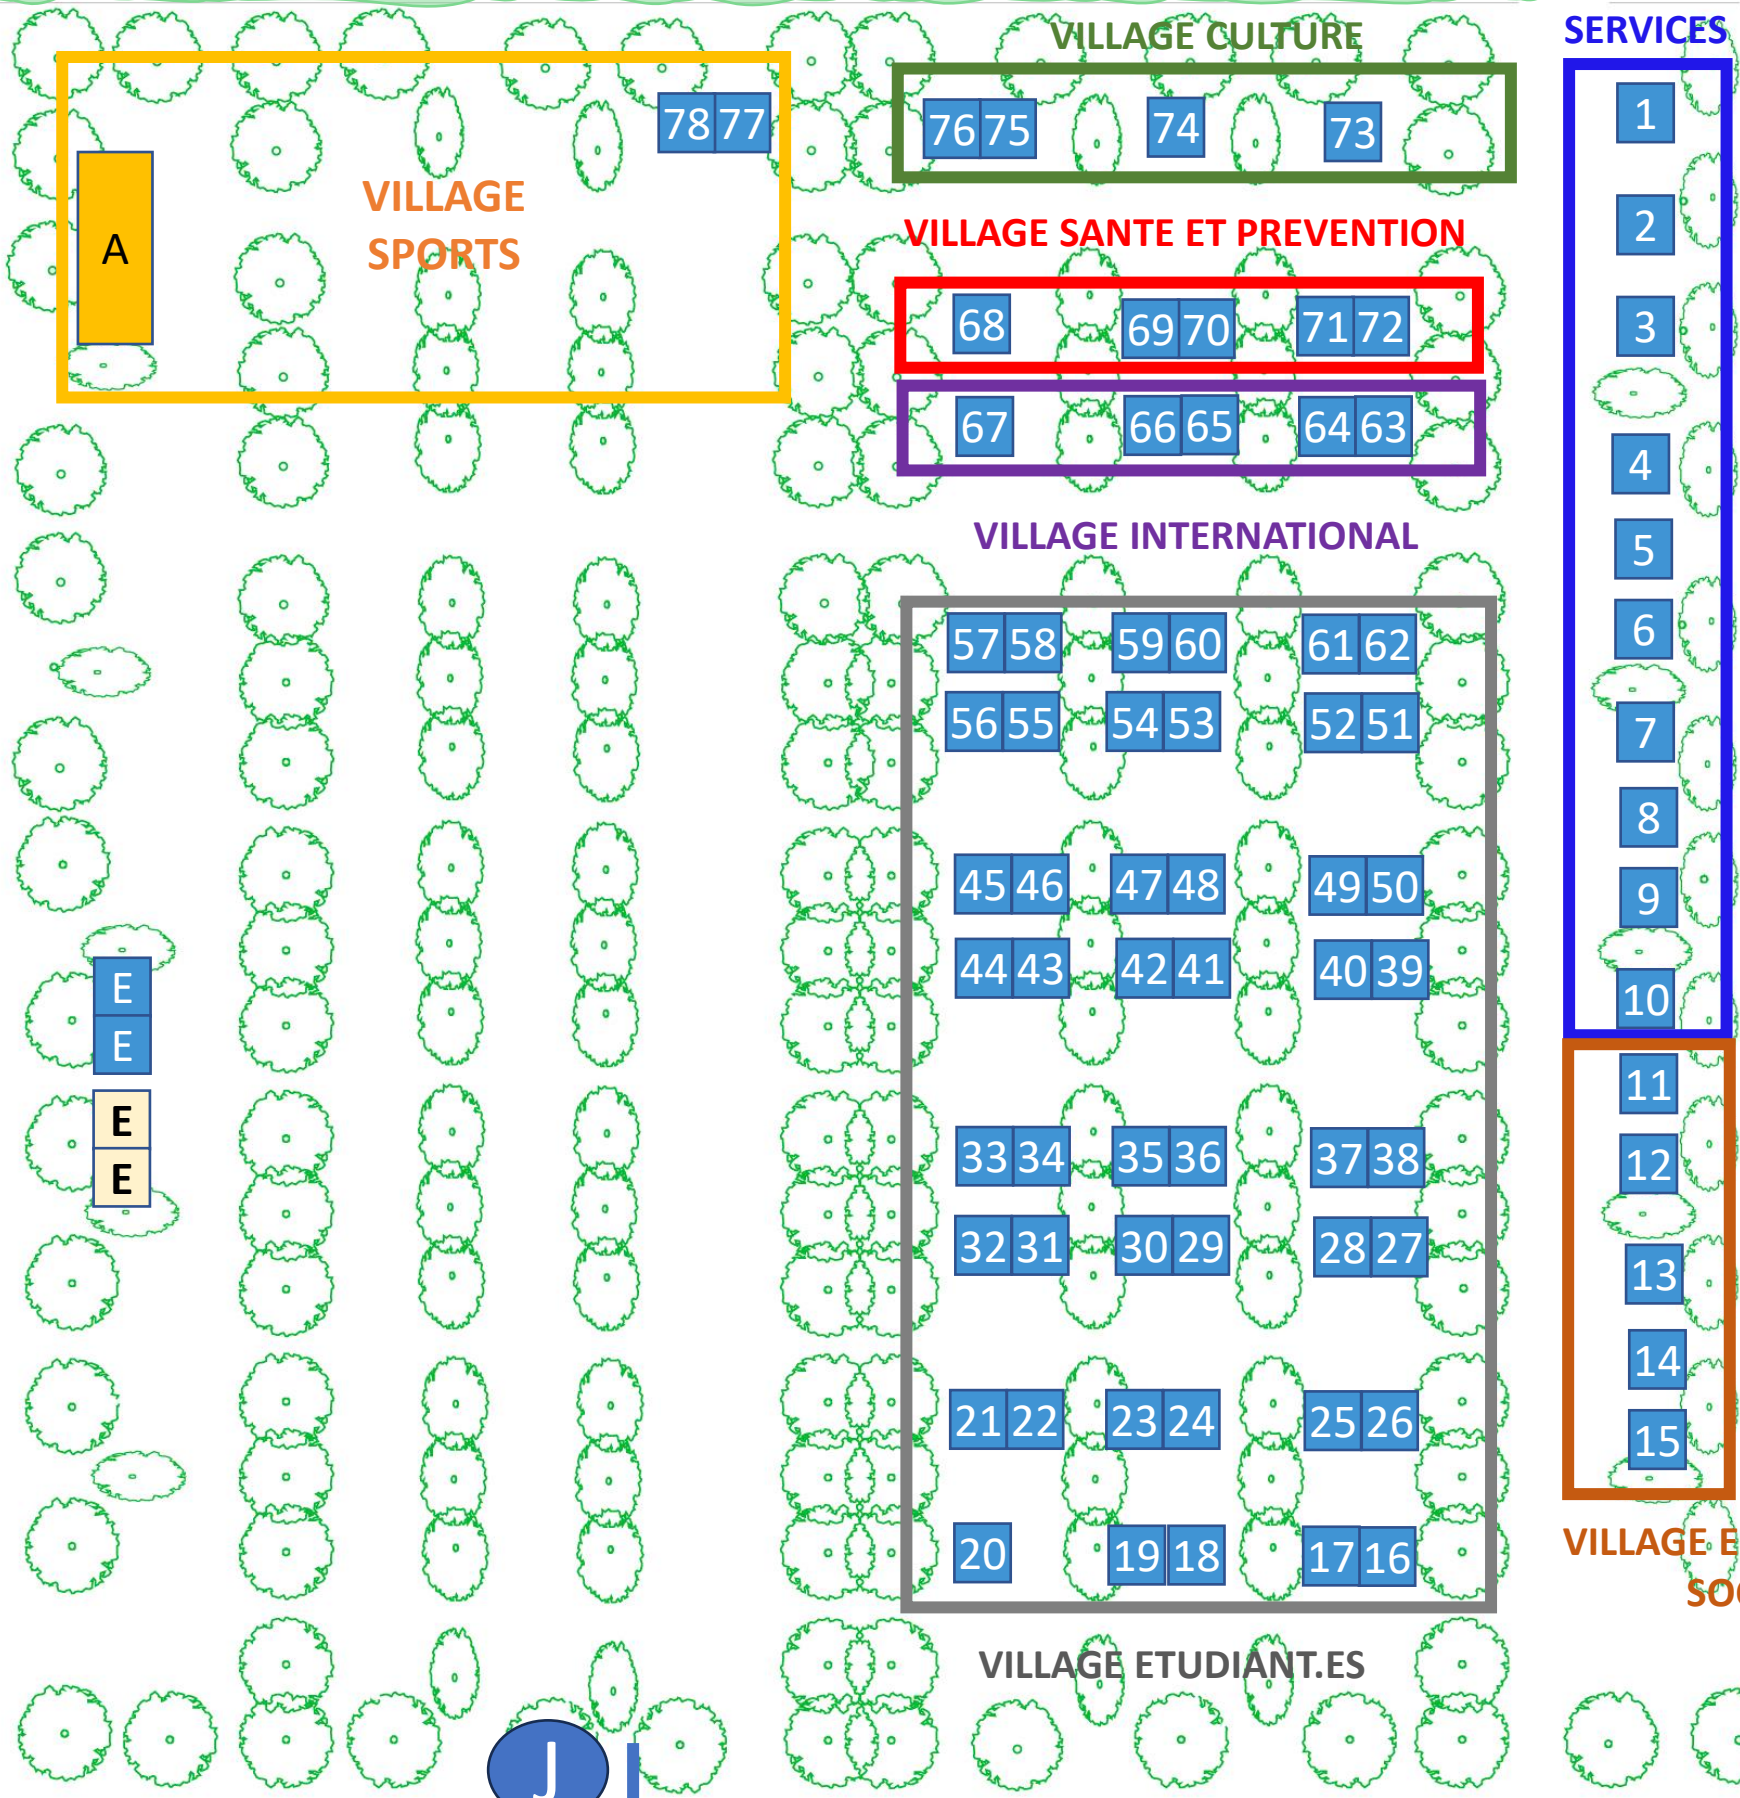

Plan Parking Janson – JANE 2023

Stands - Parking Janson – JANE 2023

VILLAGE SERVICES

1. Radio Campus Bruxelles
1. Radio Campus Bruxelles
2. INFORMATION GENERALE
2. INFORMATION GENERALE
3. Office du Logement
3. Office du Logement
4. F9 Languages in Brussels
4. Career Services - InfOR-emploi
5. DI - Département Informatique
5. DI - Département Informatique
6. PRISME (pôle recherche)
6. Service environnement et mobilité
7. Service social étudiants - SSE
7. Service social étudiants - SSE
8. Cellule EBS/ESH (étudiant.es à besoins spécifiques/en situation de handicap)
8. Service des inscriptions
9. Service d'accompagnement aux apprentissages (SAA)
9. Adultes en reprise d'études - ARE et VAE
10. Bibliothèques
10. Bibliothèques