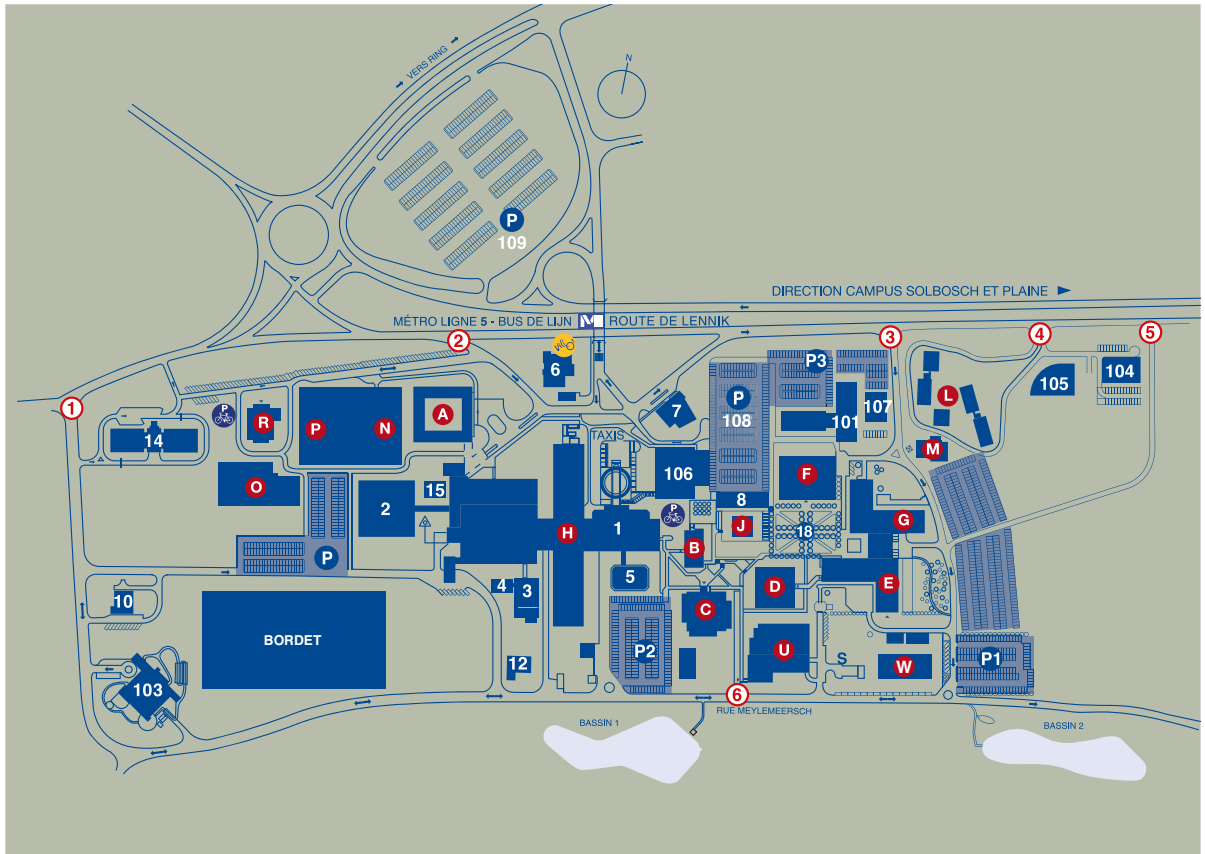

# PLAN SOLBOSCH

**BRUXELLES** Pour plus d'informations vous pouvez consulter le site web officiel de Bruxelles <https://visit.brussels/en>  
**ULB** Consultez notre page web pour plus d'informations ou pour prendre contact [www.ulb.be](http://www.ulb.be)

# PLAN ERASME

**BRUXELLES** Pour plus d'informations vous pouvez consulter le site web officiel de Bruxelles <https://visit.brussels/en>  
**ULB** Consultez notre page web pour plus d'informations ou pour prendre contact [www.ulb.be](http://www.ulb.be)

# PLAN PLAINE