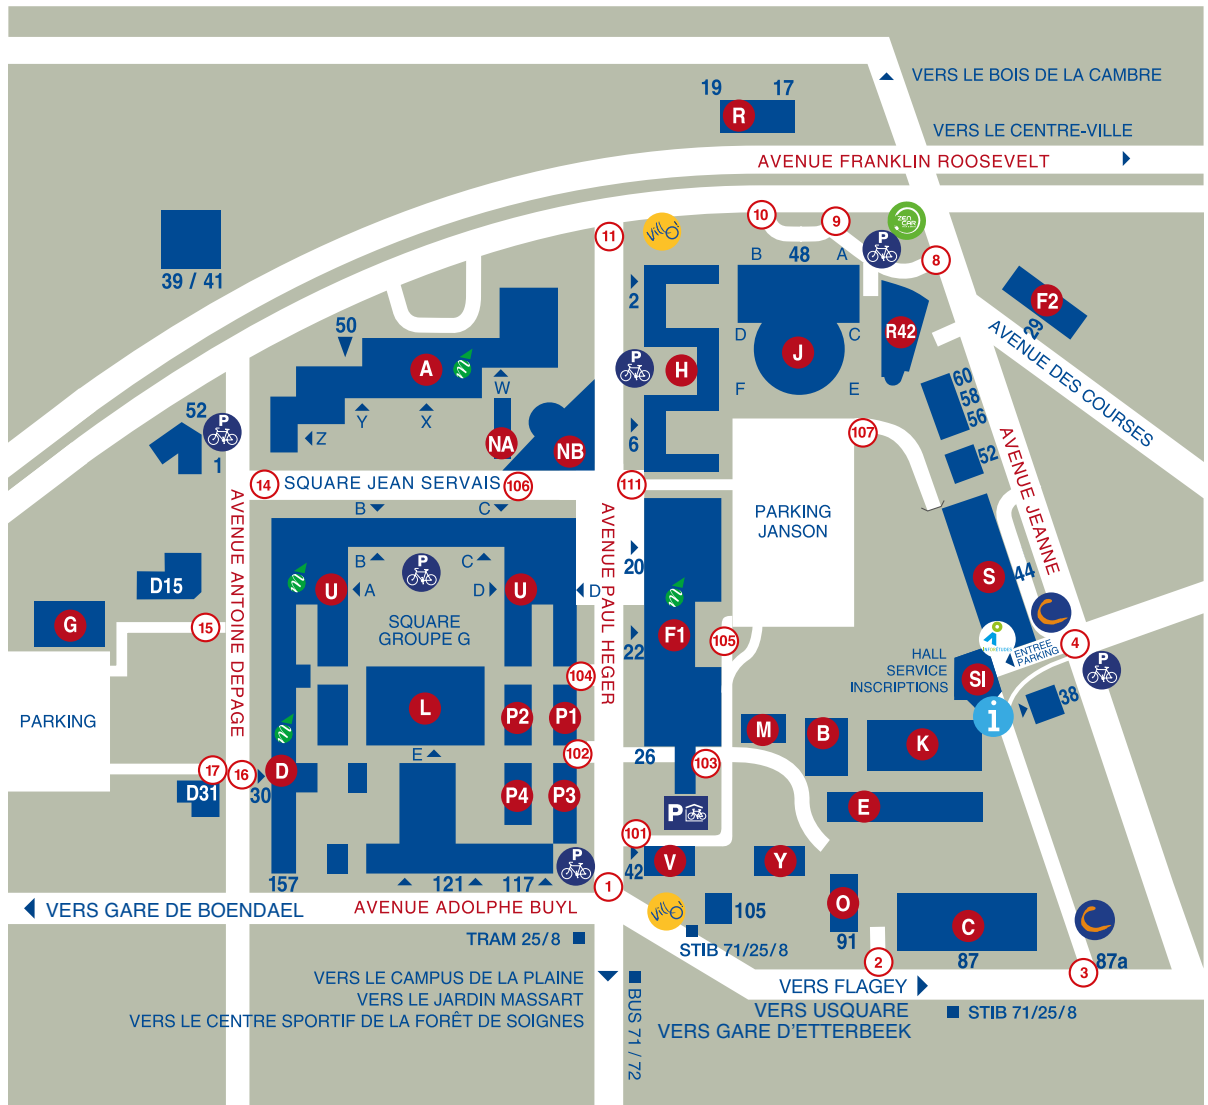

# PLAN SOLBOSCH

**BRUXELLES** Pour plus d'informations vous pouvez consulter le site web officiel de Bruxelles <https://visit.brussels/en>  
**ULB** Consultez notre page web pour plus d'informations ou pour prendre contact [www.ulb.be](http://www.ulb.be)

# PLAN PLAINE