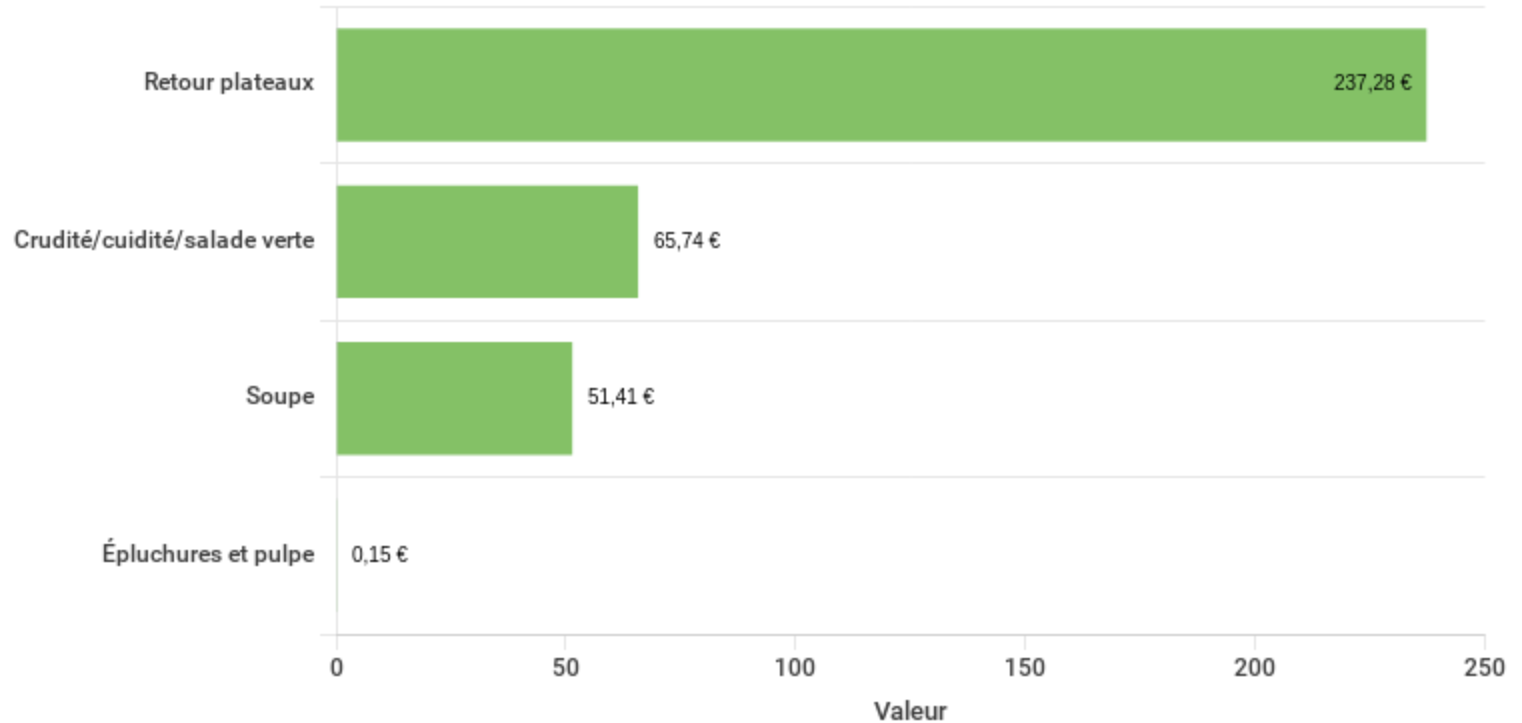

Rapport de synthèse sur les déchets

Sites multiples - Main Kitchen - ULB Le Campouce, Main Kitchen - ULB Solbosch
01 octobre 2024 - 07 octobre 2024

VALEUR DU GASPILLAGE

354,58 €

POIDS DU GASPILLAGE

136,9 KG

NOMBRE DE TRANSACTIONS

12

ALIMENTS LES PLUS GASPILLÉS

PRINCIPALES RAISONS DE PERTE

[Voir le journal](#)

Rapport de synthèse sur les déchets

Sites multiples - Main Kitchen - ULB Le Campouce, Main Kitchen - ULB Solbosch

01 octobre 2024 - 07 octobre 2024

GASPILLAGE PAR JOUR DE SEMAINE

EVOLUTION DU GASPILLAGE