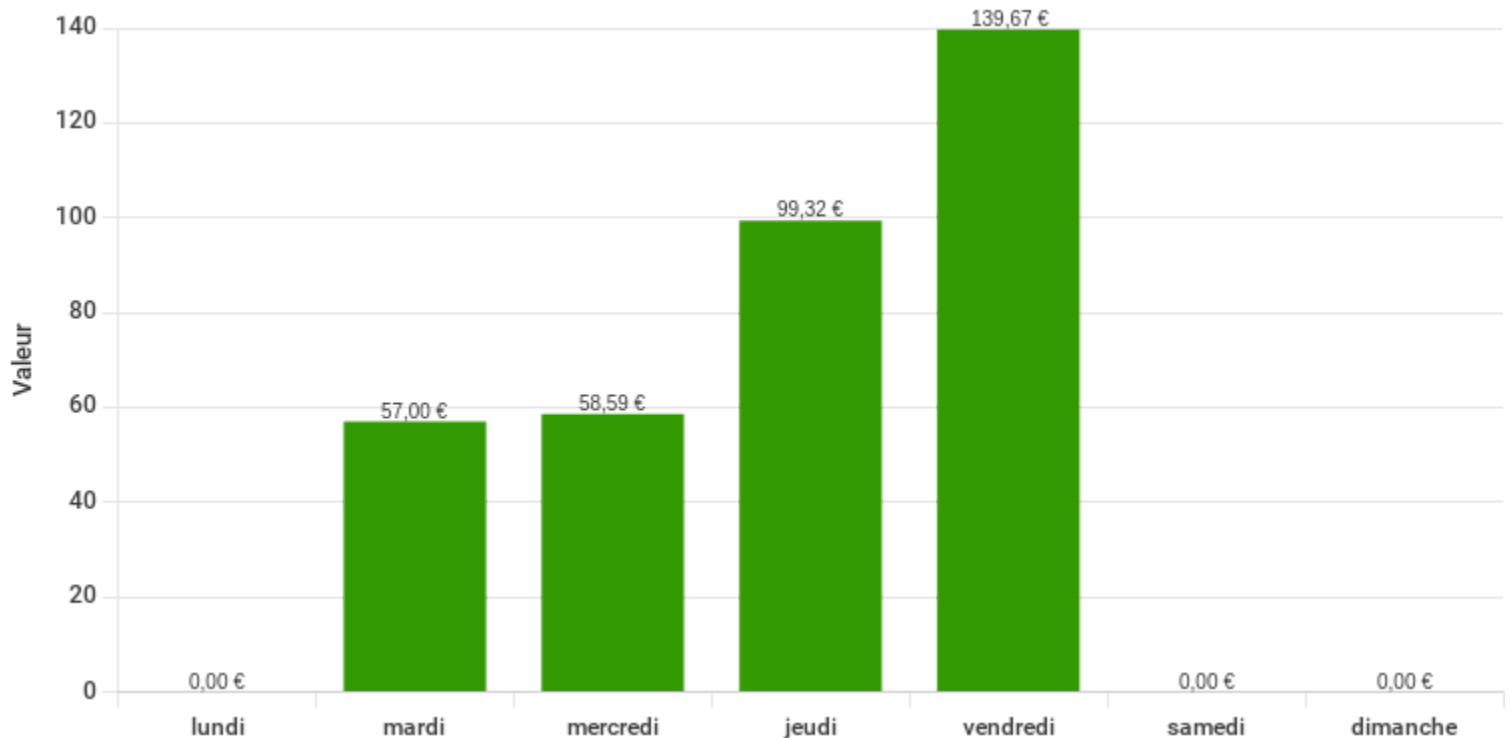

Rapport de synthèse sur les déchets

Sites multiples - Main Kitchen - ULB Le Campouce, Main Kitchen - ULB Solbosch
01 octobre 2024 - 07 octobre 2024

VALEUR DU GASPILLAGE

354,58 €

POIDS DU GASPILLAGE

136,9 KG

NOMBRE DE TRANSACTIONS

12

ALIMENTS LES PLUS GASPILLÉS

PRINCIPALES RAISONS DE PERTE

[Voir le journal](#)

Rapport de synthèse sur les déchets

Sites multiples - Main Kitchen - ULB Le Campouce, Main Kitchen - ULB Solbosch

01 octobre 2024 - 07 octobre 2024

GASPILLAGE PAR JOUR DE SEMAINE

EVOLUTION DU GASPILLAGE