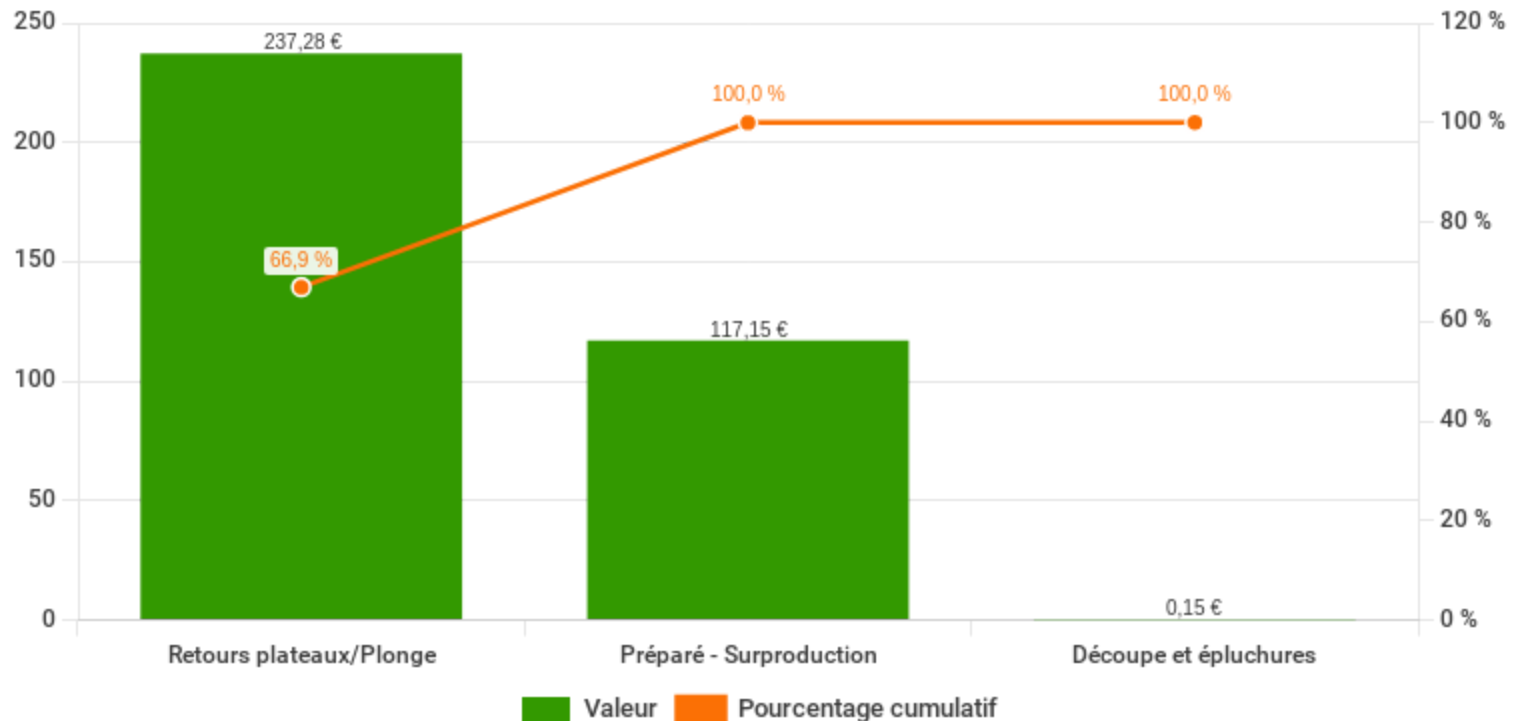

Rapport de synthèse sur les déchets

Sites multiples - Main Kitchen - ULB Le Campouce, Main Kitchen - ULB Solbosch
01 octobre 2024 - 07 octobre 2024

VALEUR DU GASPILLAGE

354,58 €

POIDS DU GASPILLAGE

136,9 KG

NOMBRE DE TRANSACTIONS

12

ALIMENTS LES PLUS GASPILLÉS

PRINCIPALES RAISONS DE PERTE

[Voir le journal](#)

Rapport de synthèse sur les déchets

Sites multiples - Main Kitchen - ULB Le Campouce, Main Kitchen - ULB Solbosch

01 octobre 2024 - 07 octobre 2024

GASPILLAGE PAR JOUR DE SEMAINE

EVOLUTION DU GASPILLAGE