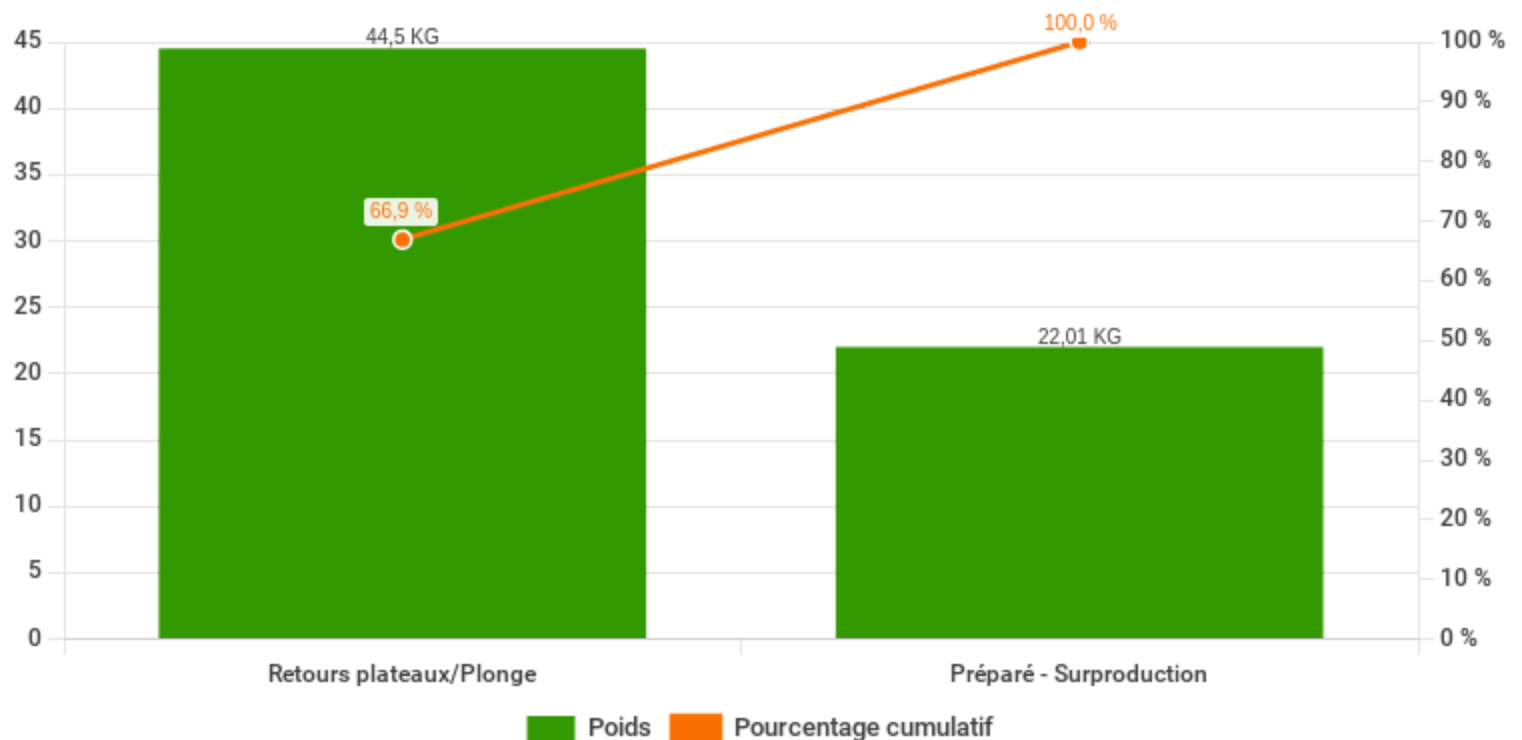

Rapport de synthèse sur les déchets

ULB Solbosch - Main Kitchen - ULB Solbosch
17 juin 2024 - 23 juin 2024

VALEUR DU GASPILLAGE

293,97 €

POIDS DU GASPILLAGE

66,51 KG

NOMBRE DE TRANSACTIONS

7

ALIMENTS LES PLUS GASPILLÉS

PRINCIPALES RAISONS DE PERTE

[Voir le journal](#)

Rapport de synthèse sur les déchets

ULB Solbosch - Main Kitchen - ULB Solbosch

17 juin 2024 - 23 juin 2024

GASPILLAGE PAR JOUR DE SEMAINE

EVOLUTION DU GASPILLAGE