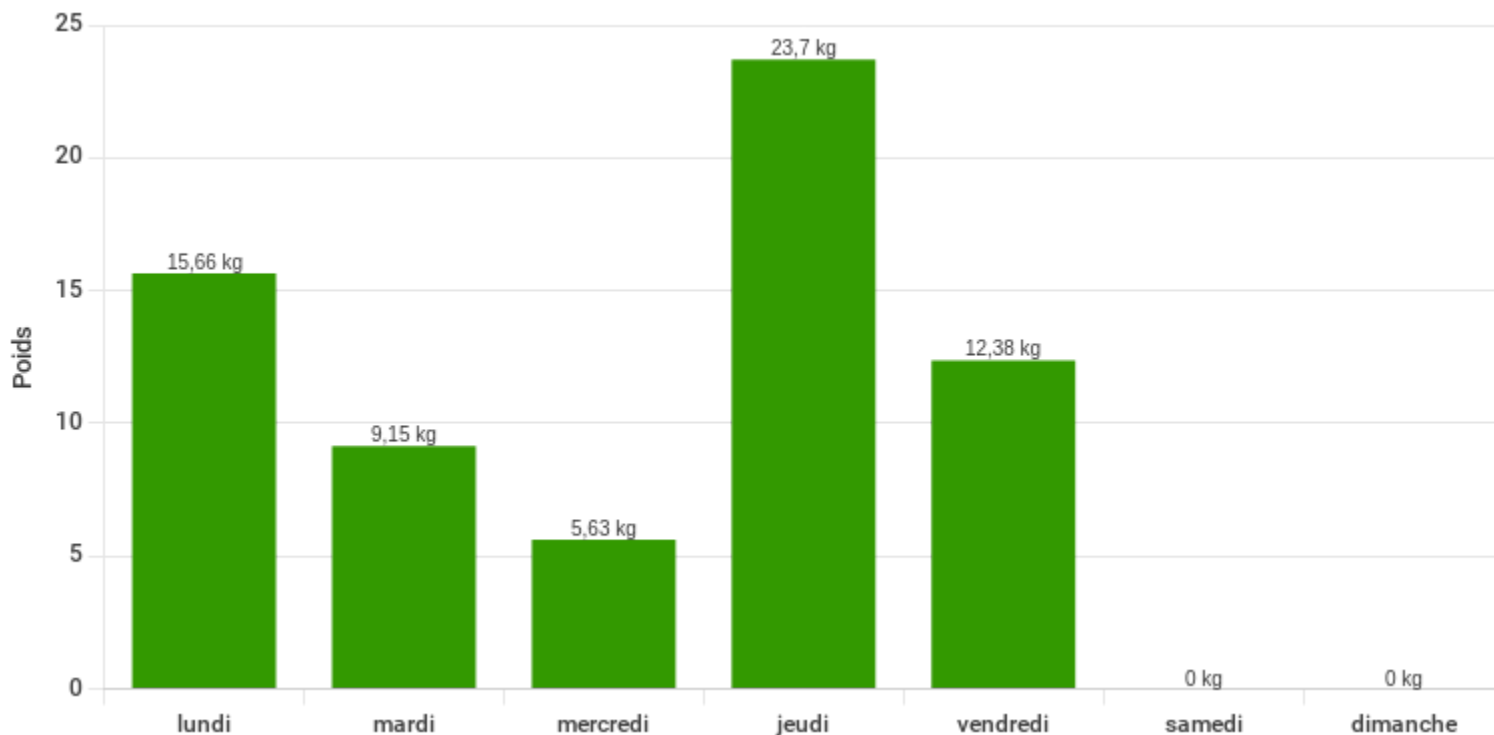

Rapport de synthèse sur les déchets

ULB Solbosch - Main Kitchen - ULB Solbosch
17 juin 2024 - 23 juin 2024

VALEUR DU GASPILLAGE

293,97 €

POIDS DU GASPILLAGE

66,51 KG

NOMBRE DE TRANSACTIONS

7

ALIMENTS LES PLUS GASPILLÉS

PRINCIPALES RAISONS DE PERTE

[Voir le journal](#)

Rapport de synthèse sur les déchets

ULB Solbosch - Main Kitchen - ULB Solbosch

17 juin 2024 - 23 juin 2024

GASPILLAGE PAR JOUR DE SEMAINE

EVOLUTION DU GASPILLAGE