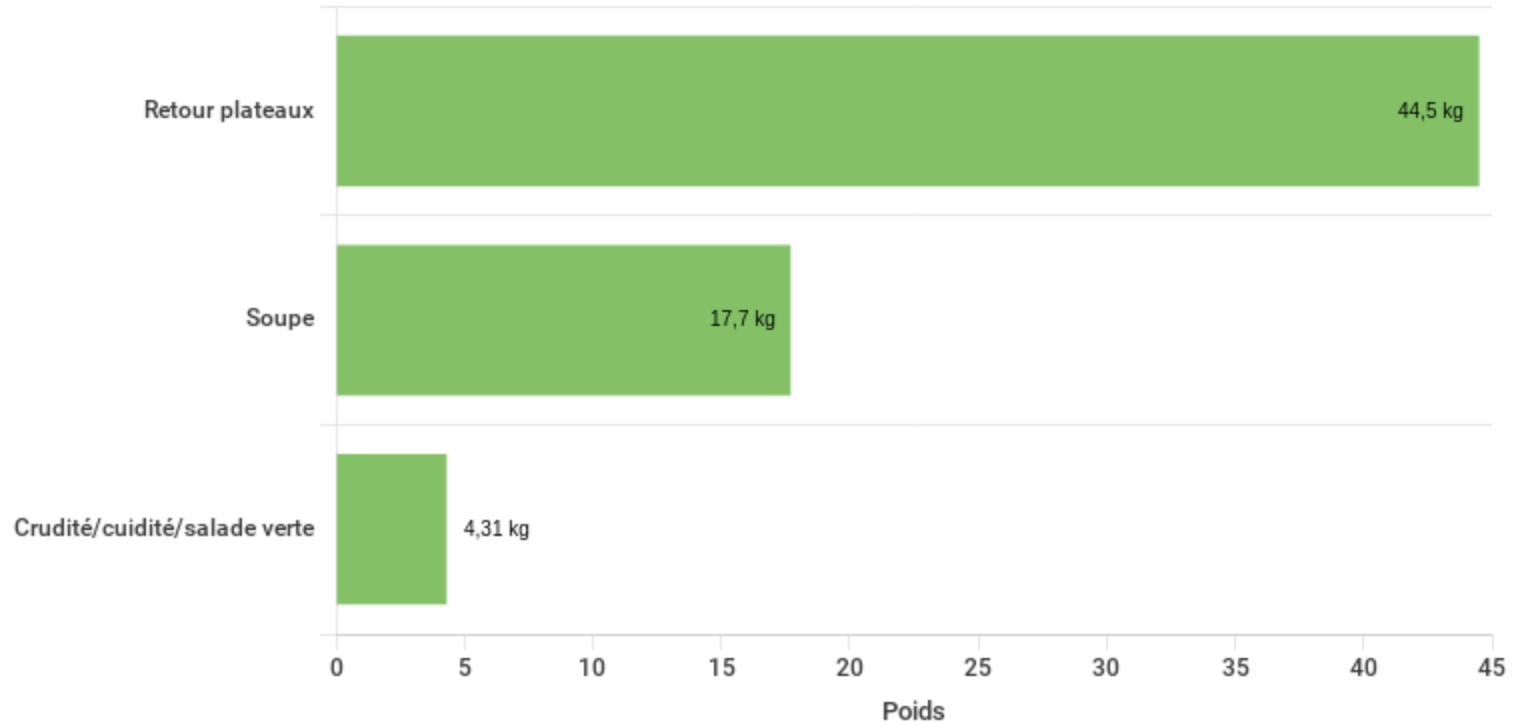

Rapport de synthèse sur les déchets

ULB Solbosch - Main Kitchen - ULB Solbosch
17 juin 2024 - 23 juin 2024

VALEUR DU GASPILLAGE

293,97 €

POIDS DU GASPILLAGE

66,51 KG

NOMBRE DE TRANSACTIONS

7

ALIMENTS LES PLUS GASPILLÉS

PRINCIPALES RAISONS DE PERTE

[Voir le journal](#)

Rapport de synthèse sur les déchets

ULB Solbosch - Main Kitchen - ULB Solbosch

17 juin 2024 - 23 juin 2024

GASPILLAGE PAR JOUR DE SEMAINE

EVOLUTION DU GASPILLAGE