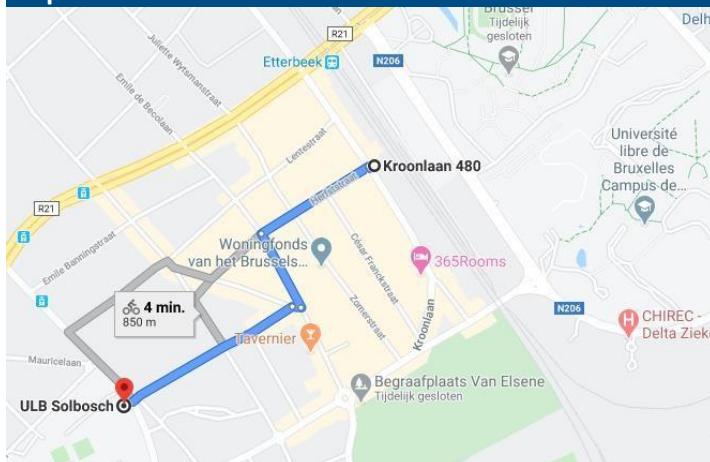

#### Off Campus

Studence Brusello XL  
Avenue de la Couronne, 480 1050 Bruxelles

### Map

**ULB Solbosch: 850m Railway  
station: 200m**