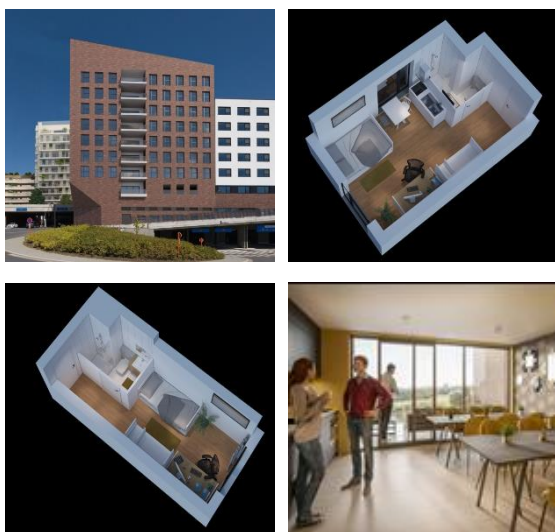

#### Description

- 102 logements meublés :95 kots avec sdb privative + 7 studios avec sdb et cuisine privative
- Espace commun : accueil avec e-boxes, salle d'études, fitness, buanderie, cuisine commune à chaque étage avec grande terrasse côté Sud-Ouest
- A côté de l'hôpital Chirec Delta, en face de l'ULB et VUB, à proximité du Solbosch, cimetière d'Ixelles, train, métro, trams