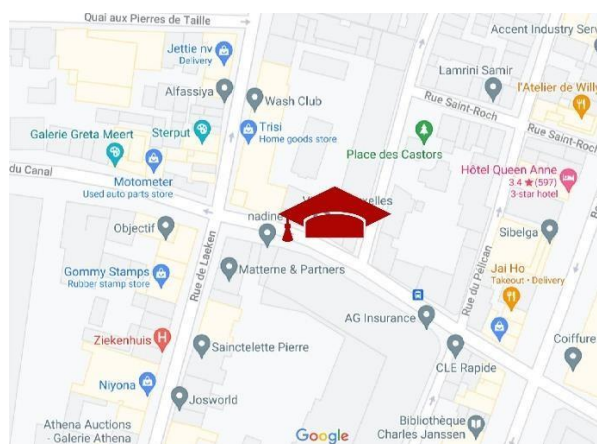

Plan

Description

- 16 chambres meublés avec frigo et équipés de commodités de haute qualité
- Accès individuel à Wi-Fi haut débit
- Cuisine commune équipée
- Salle de bain commune
- Contrats de 12 mois (Septembre-Septembre) & 5 mois (septembre-février et février-julliet)
- 13-16m2

Tarifs

- € 370 + € 50 (eau, chauffage, electricité, Wi-Fi)
- Garantie locative: 2 mois

Contrat

- Conditions d'admission à la signature du contrat:
  - Carte d'identité
  - Carte d'étudiant ou preuve d'inscription à l'ULB
  - Document de cautionnement complété par les parents
  - Paiement du 1^{ière} mois de loyer, versement de la garantie locative, règlement taxe et état des lieux

Services

- 24/7 service d'urgence
- Nettoyage hebdomadaire des parties communes

Transports en commun

- Proximité immédiate des universités et écoles du centre ville, des commerces et des transports commun