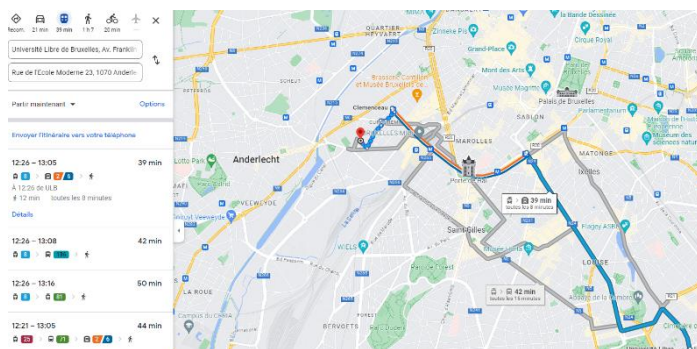

DISTANCE TO THE CAMPUS

		
1. HE2B - Institut Supérieur Industriel de Bruxelles (0,1 km)	2 min	1 min
2. Vrije Universiteit Brussel - Technology Campus (0,4 km)	10 min	4 min
3. Erasmushogeschool Brussel (0,6 km)	12 min	6 min
4. Campus Bloemenhof van Erasmushogeschool Brussel (1,7 km)	26 min	8 min
5. UMC Sint-Pieter - Campus César De Paepe (1,8 km)	28 min	9 min
6. Ritcs - Campus De Bottelarij (1,8 km)	31 min	9 min
7. Koninklijk Conservatorium Brussel (2,2 km)	34 min	13 min
8. Katholieke Universiteit Leuven - Brussel (2,5 km)	39 min	13 min
9. Odisee - Campus Brussel (2,6 km)	40 min	13 min
10. EHSAL Management School (2,6 km)	40 min	13 min